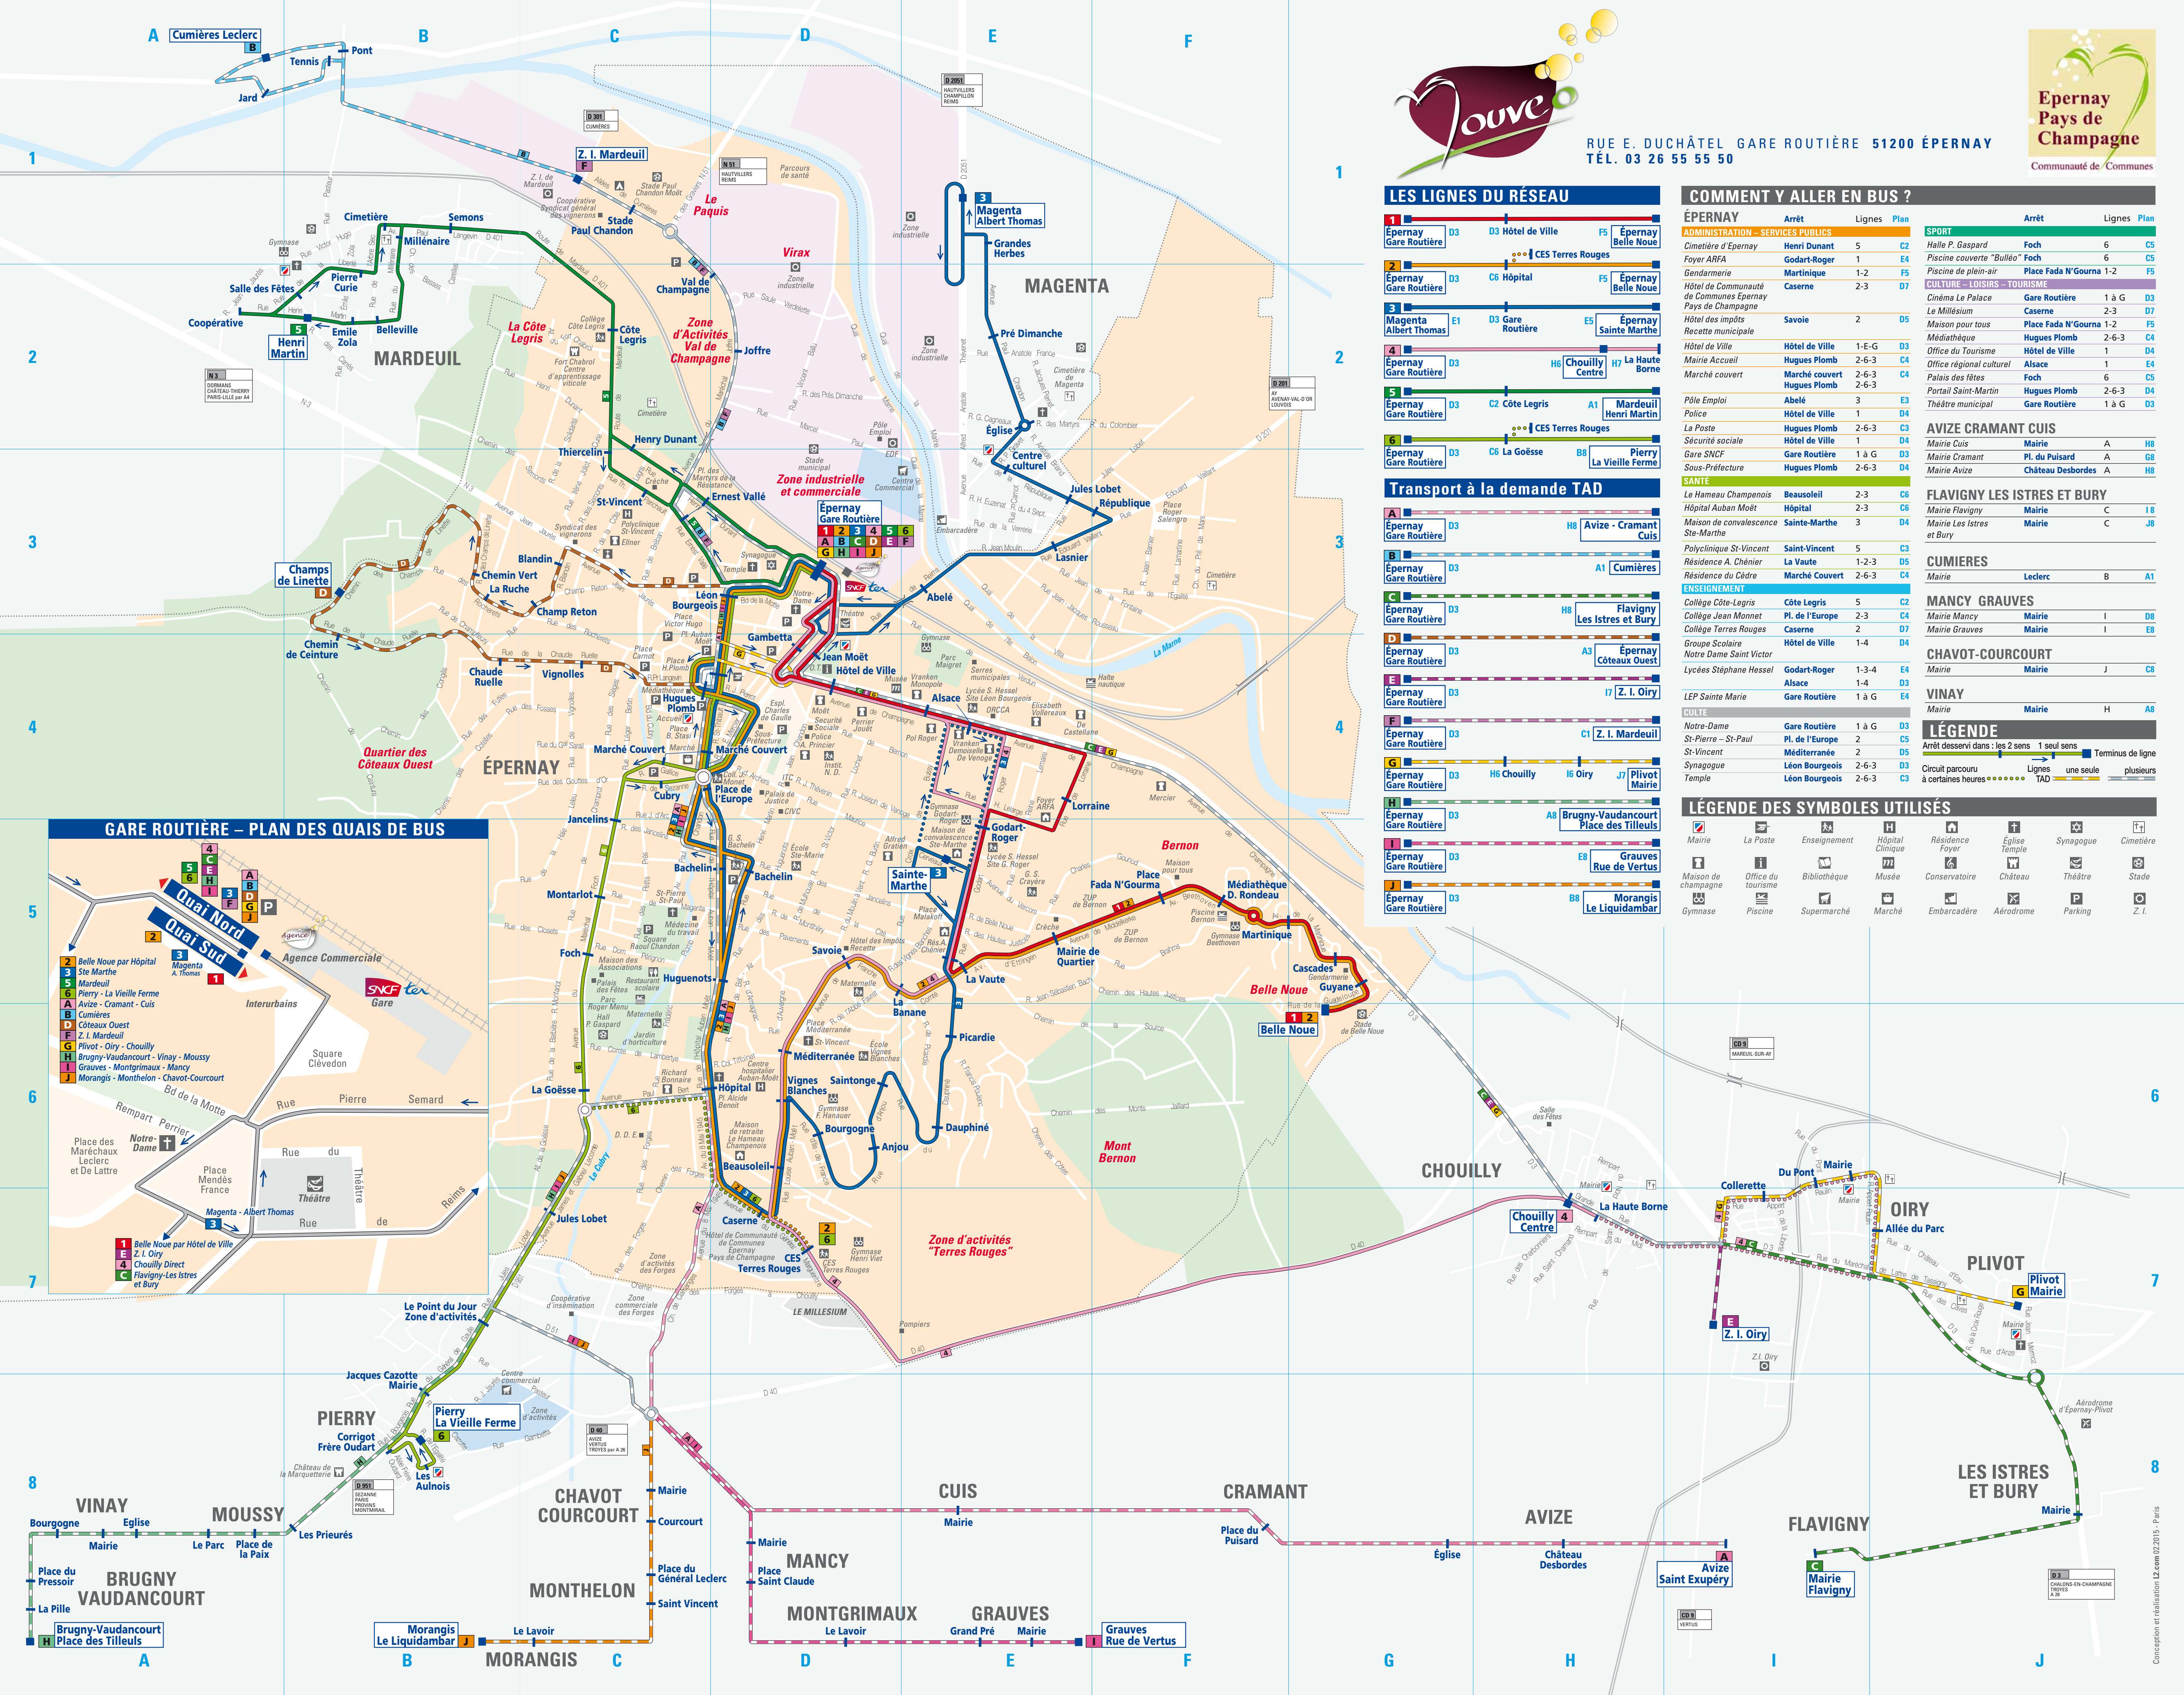

RUE E. DUCHÂTEL GARE ROUTIÈRE 51200 ÉPERNAY
TÉL. 03 26 55 55 50

LES LIGNES DU RÉSEAU

1	Épernay Gare Routière	D3	D3 Hôtel de Ville	F5	Épernay Belle Nove
2	Épernay Gare Routière	D3	C6 Hôpital	F5	Épernay Belle Nove
3	Épernay Gare Routière	D3	C6 Hôpital	F5	Épernay Belle Nove
4	Épernay Gare Routière	D3	H6 Chouilly Centre	H7	La Haute Borne
5	Épernay Gare Routière	D3	C2 Côte Legris	A1	Mardeuil Henri Martin
6	Épernay Gare Routière	D3	C6 La Goësse	B8	Pierry La Vieille Ferme

Transport à la demande TAD

A	Épernay Gare Routière	D3	H8	Avize - Cramant Cuis
B	Épernay Gare Routière	D3	A1	Cumières
C	Épernay Gare Routière	D3	H8	Flavigny Les Istres et Bury
D	Épernay Gare Routière	D3	A3	Épernay Côteaux Ouest
E	Épernay Gare Routière	D3	17	Z. I. Oiry
F	Épernay Gare Routière	D3	C1	Z. I. Mardeuil
G	Épernay Gare Routière	D3	H6 Chouilly	16 Oiry
H	Épernay Gare Routière	D3	A8	Brugny-Vaudancourt Place des Tilleuls
I	Épernay Gare Routière	D3	E8	Grauves Rue de Vertus
J	Épernay Gare Routière	D3	B8	Morangis Le Liquidambar

COMMENT Y ALLER EN BUS ?

ÉPERNAY	Arrêt	Lignes	Plan
Administration - Services Publics	Henri Dunant	5	C2
Cimetière d'Epernay	Godart-Roger	1	E4
Foyer ARFA	Martinique	1-2	F5
Gendarmerie	Caserne	2-3	D7
Hôtel de Communauté de Communes Epernay Pays de Champagne	Savoie	2	D5
Hôtel des Impôts	Hôtel de Ville	1-E-G	D3
Racette municipale	Hugues Plomb	2-6-3	C4
Hôtel de Ville	Marché couvert	2-6-3	C4
Mairie Accueil	Marché couvert	2-6-3	C4
Marché couvert	Hugues Plomb	2-6-3	C4
Pôle Emploi	Abélé	3	E3
Police	Hôtel de Ville	1	D4
La Poste	Hugues Plomb	2-6-3	C4
Sécurité sociale	Hôtel de Ville	1	D4
Gare SNCF	Gare Routière	1 à G	D3
Sous-Préfecture	Hugues Plomb	2-6-3	D4